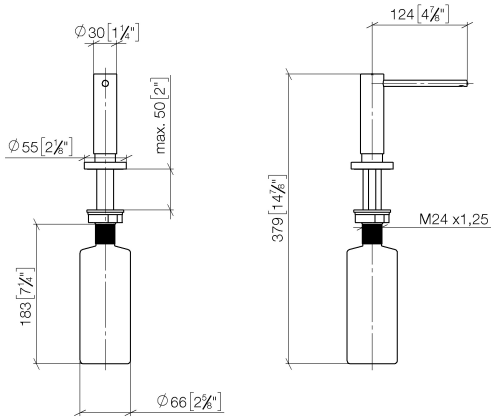

82 444 970

- Ausladung 124 mm
- 500 ml Flaschenvolumen
- von oben befüllbar
- schwenkbarer Pumpenkopf
- Höhe 124 mm
- Rosette Ø 55 mm
- Bohrungsdurchmesser 25 mm

Passt zu ELIO, ENO, MEM, META SQUARE, SYNC, TARA und TARA ULTRA

Passt zu: ELIO, MEM, TARA, TARA ULTRA, META SQUARE

	Chrom	82 444 970-00
	Platin gebürstet	82 444 970-06
	Platin	82 444 970-08
	Messing (23kt Gold)	82 444 970-09
	Dark Chrome	82 444 970-19
	Messing gebürstet (23kt Gold)	82 444 970-28
	Schwarz matt	82 444 970-33
	Champagne gebürstet (22kt Gold)	82 444 970-46
	Champagne (22kt Gold)	82 444 970-47
	Chrom gebürstet (Edelstahl-Look)	82 444 970-93
	Dark Platinum gebürstet	82 444 970-99

82 444 970

mm [inches]

82 444 970

Ersatzteile für die
anderen
Oberflächenvarianten
finden Sie hier: Platin
gebürstet

Ersatzteilstückliste

Nr.	Artikelnummer	Benennung	Verbaumenge	Lieferzeit
1	90 10 10 538 00-00	Spender	1	10
2	90 27 97 506 00-00	Rosette	1	10
3	09 14 10 151 90	Dichtung	1	2
4	08 10 10 527 90	Halter	1	2
5	05 23 10 001 00 90	Befestigungssatz	1	2
6	90 10 10 603 00 90	Behälter	1	2